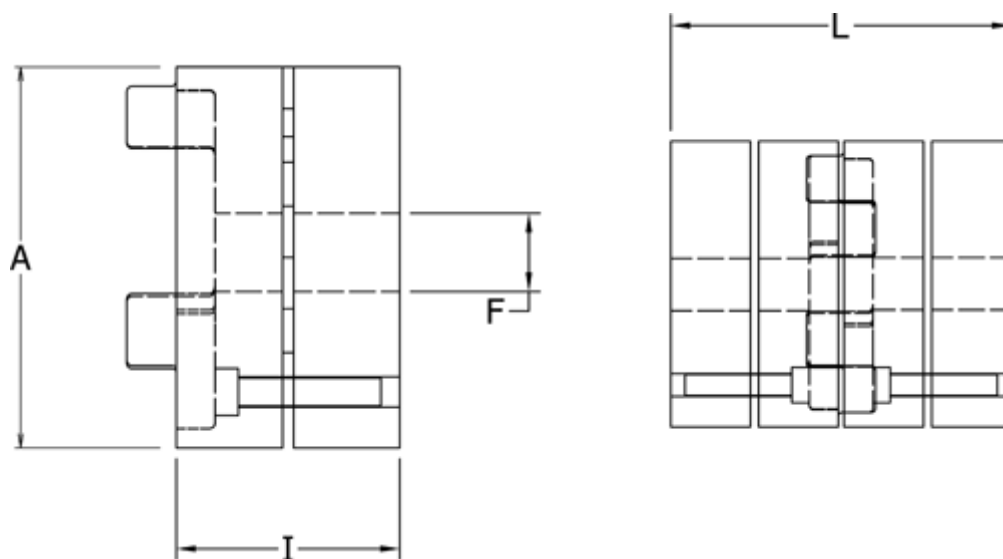

Varenummer: 3335038A020
Beskrivelse: Spændenav Klonex ES 38/45
ALU Aluminium, Boring 20H7 mm

Mål

A = 80
F = 20
I = 45.0
L = 114
t = M6